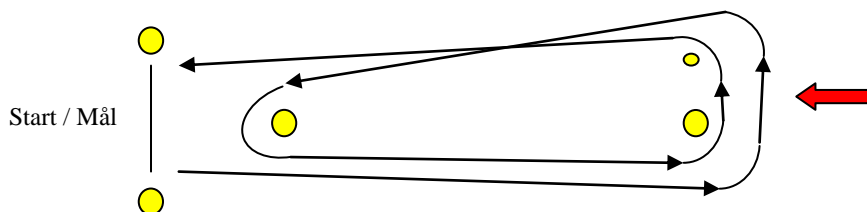

4. Bane

Sejladserne sejles på en op/ ned bane som skitseret.

5. Regler

Der sejles efter ISAF "Simple regler for kapsejlad" version 1.0 – 2008.